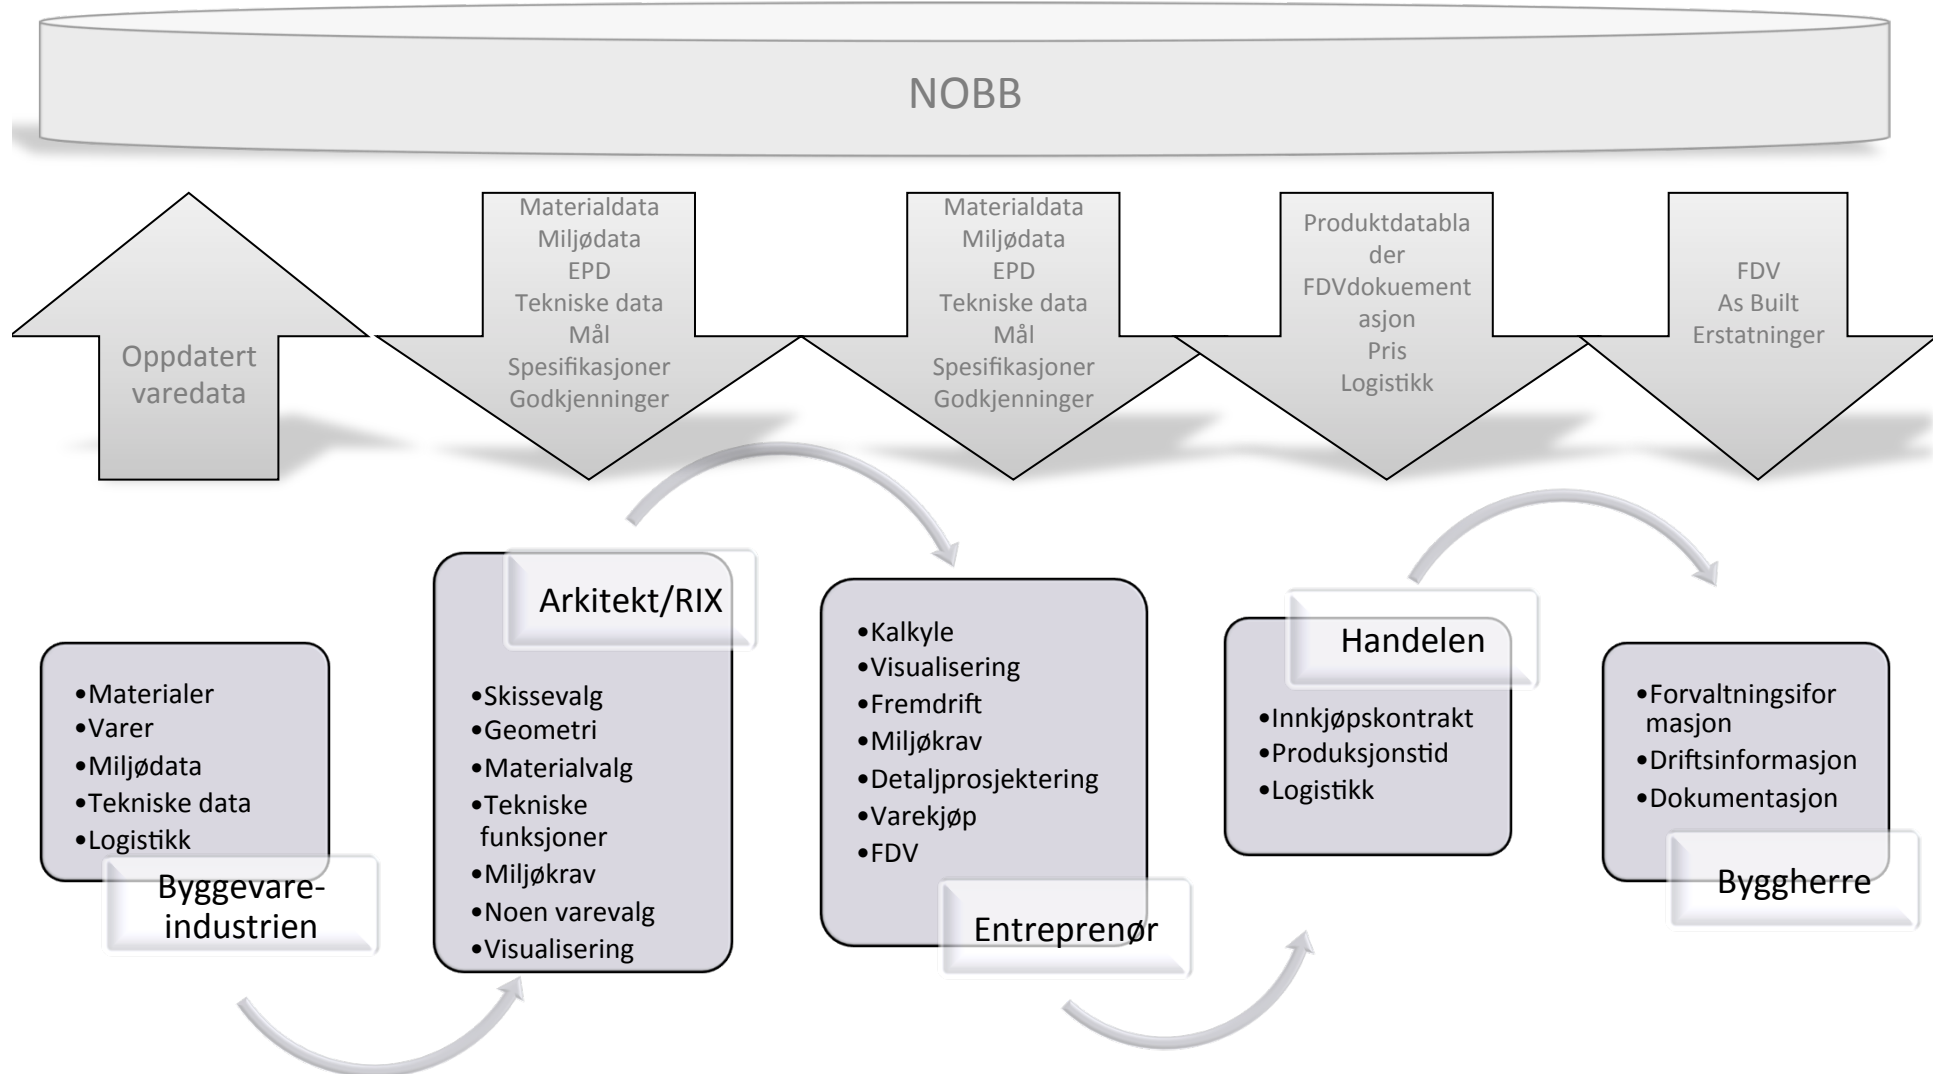

Hvor kan NOBB brukes?