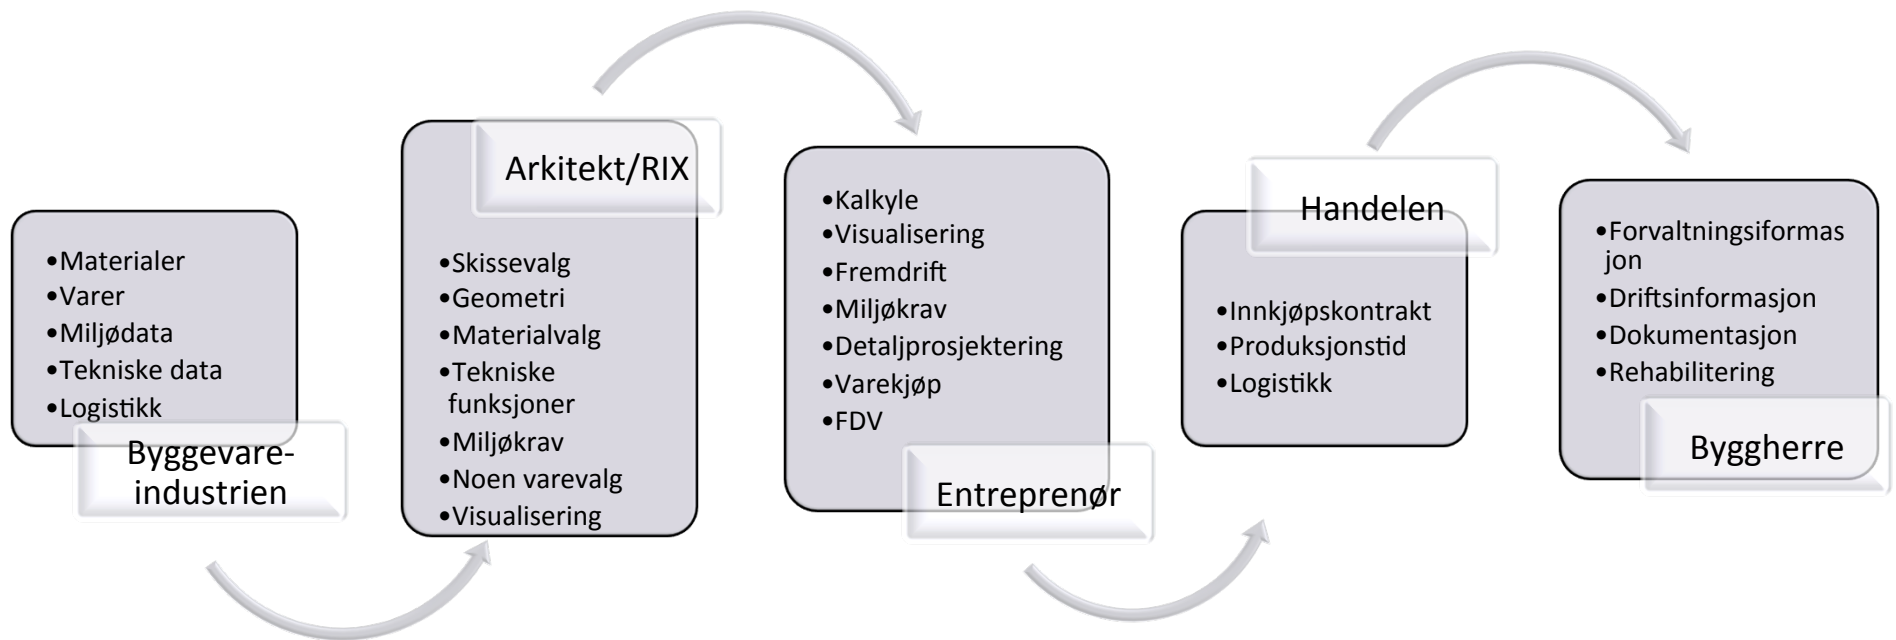

# Piltopprosjekt med Hovedmål:

Avdekke de tekniske kravene og mulighetene for BIM-objekter av byggevarer.

Mulighetene for å støtte de prosjekterende, i både forprosjekt og detaljprosjekt skal gis særlig fokus.

**BYGGEVAREINDUSTRIEN**

**EBA**

# Delmål

1. Avdekke hvordan arkitekten tenker og jobber i dag, og avdekke mulighetsbildet for effektivisering ved hjelp av byggevareobjekter.
2. Avdekke hvordan entreprenøren jobber i dag, og avdekke mulighetsbildet for effektivisering ved hjelp av byggevareobjekter.
3. Etablere en skisse til nasjonal base for byggevareløsninger/sammensatte konstruksjoner.
4. Kunnskapsspredning og læring for alle involverte.
5. Kartlegge hva som virker og ikke virker i dagens informasjonsflyt.

# Produktinformasjon i et verdikjedeperspektiv